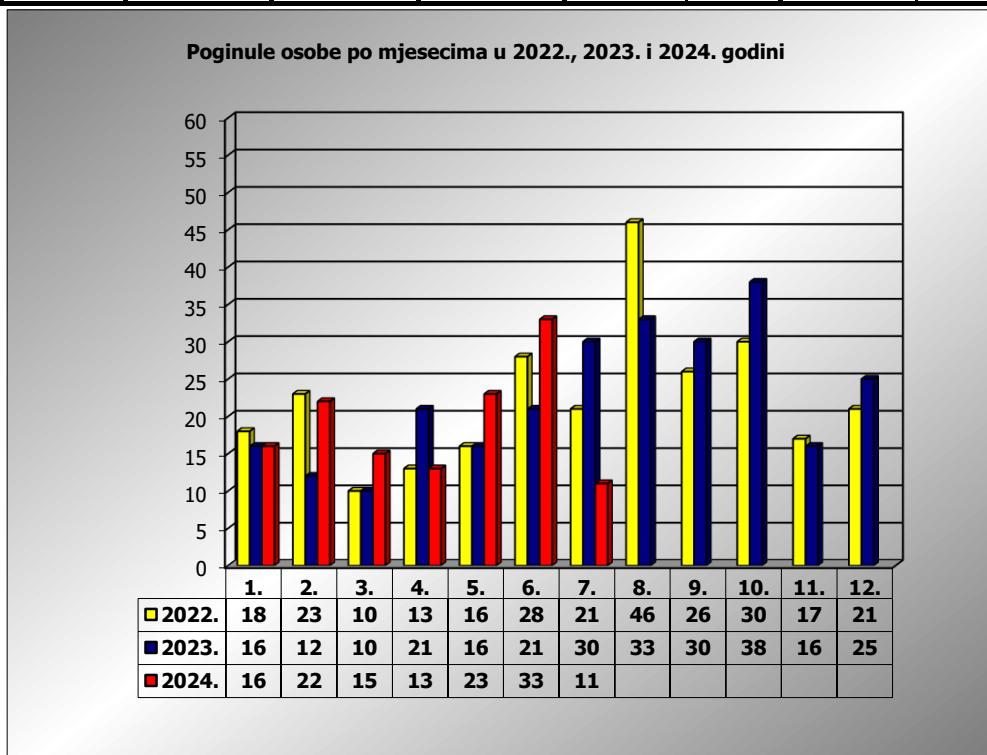

**PRIKAZ POGINULIH OSOBA U PROMETNIM NESREĆAMA U 2024.
GODINI U REPUBLICI HRVATSKOJ PO MJESECIMA**
(usporedba s 2022. i 2023. godinom)

mjesec	poginuli			2024./2022.		2024./2023.	
	2022. g.	2023. g.	2024. g.				
siječanj	18	16	16	-11,1%	-2	0,0%	0
veljača	23	12	22	-4,3%	-1	83,3%	10
ožujak	10	10	15	50,0%	5	50,0%	5
travanj	13	21	13	0,0%	0	-38,1%	-8
svibanj	16	16	23	43,8%	7	43,8%	7
lipanj	28	21	33	17,9%	5	57,1%	12
srpanj	21	30	11	-47,6%	-10	-63,3%	-19
kolovoz	46	33					
rujan	26	30					
listopad	30	38					
studen	17	16					
prosinac	21	25					

I - III	51	38	53	3,9%	2	39,5%	15
I - VI	108	96	122	13,0%	14	27,1%	26
I - VII	129	126	133	3,1%	4	5,6%	7

VII. mjesec - podaci s danom 24.07.2022., 2023. i 2024.